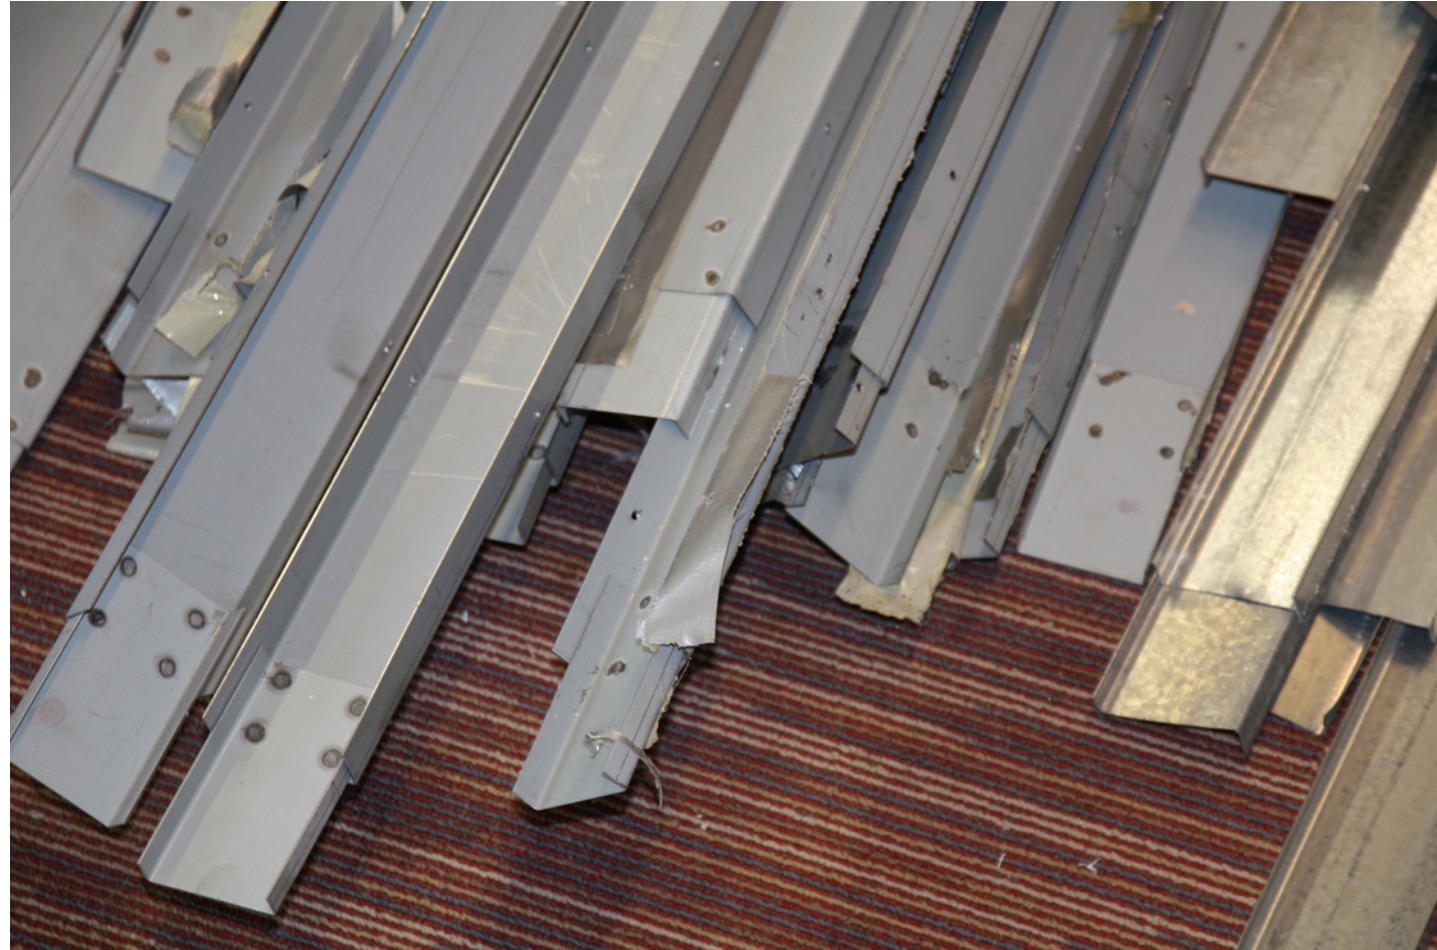

Circulair aan de slag met verplaatsbare binnenwandsystemen

Van leeghalen en weggooien
naar ombouwen en hergebruiken

Waarom

**Van leeghalen en weggooien
naar ombouwen en hergebruiken**

De ladder van Lansink

Samen met Rijksvastgoedbedrijf in Circo track

Uitkomsten RVB – Nebifa track

- RVB initieert pilot verbouwing met circulaire inzet systeemwanden
- RVB herijkt processen uitvraag voor één specifieke categorie verbouwingen voor circulair asset management
 - Input van marktpartijen gewenst
- Directe kennisuitwisseling tussen vraag en aanbod in markt
 - Ruis in markt ondervangen
- Aanbieders formuleren aanvullende diensten en processen om definitie en implementatie hergebruik te faciliteren
- Eerste opzet geformuleerd voor platform met beschikbare systeemelementen
- Wederzijds vertrouwen om gezamenlijk vervolgstappen te zetten